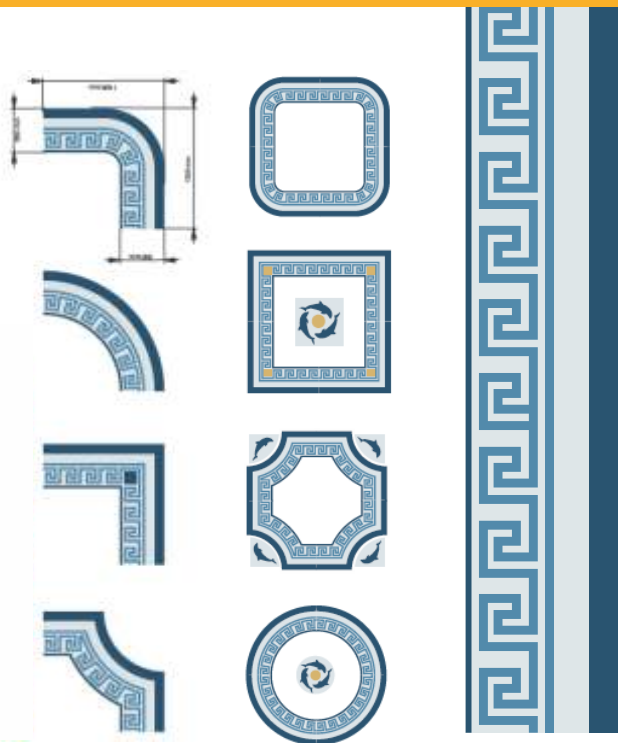

Основные элементы модульной системы

GREECE 1

GREECE 2