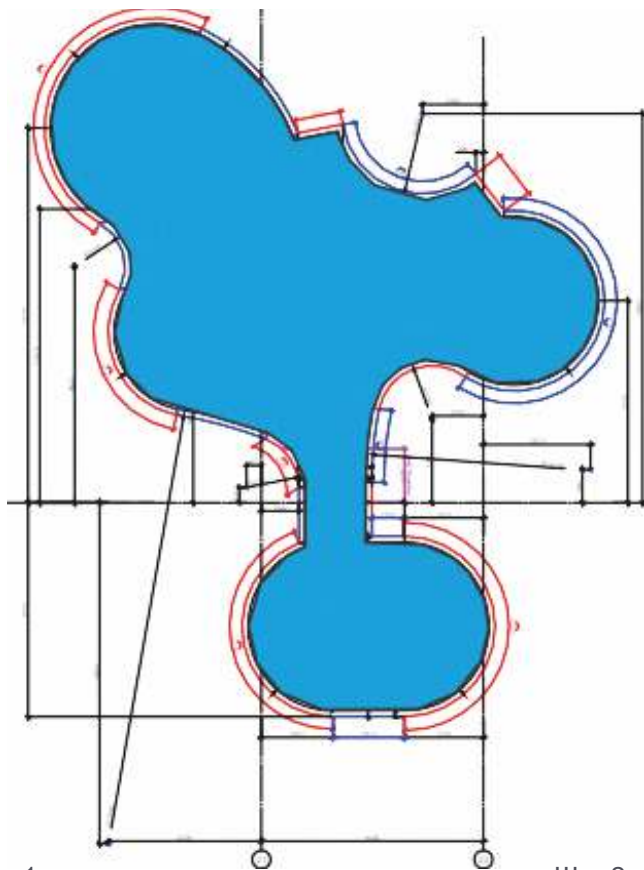

Комплектный бассейн

Шаг 1

Шаг 2