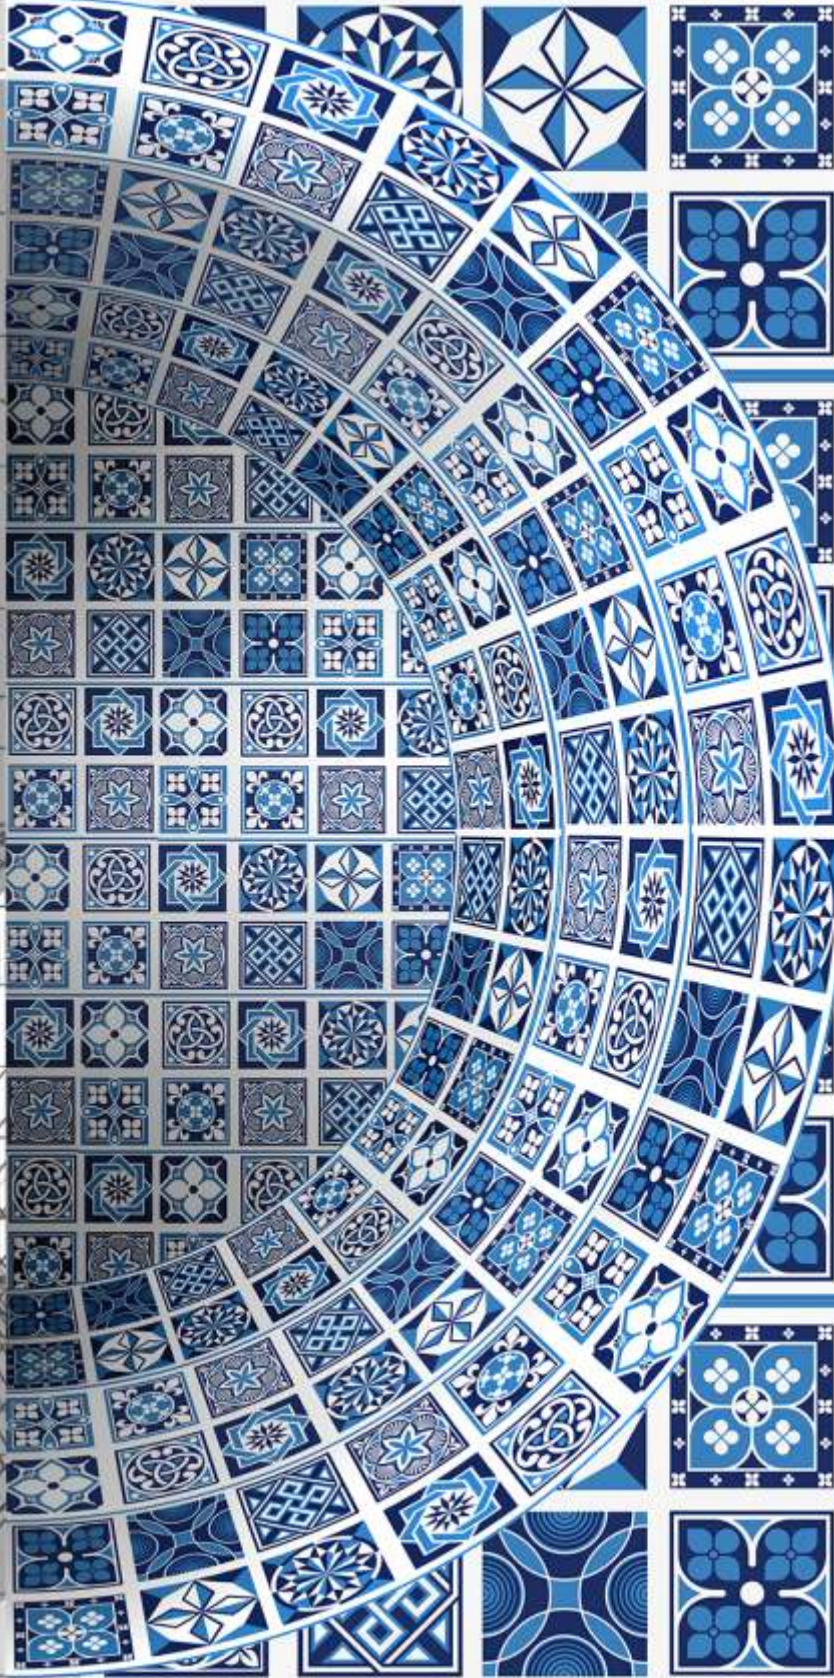

Наши высококачественные армированные бассейновые полотна используются в общественных бассейнах, бассейнах в развлекательных комплексах, гостиницах и в эксклюзивных частных бассейнах.

Пленка является идеальным материалом для облицовки стационарных бассейнов всех размеров и форм в помещении и на открытом воздухе. Чрезвычайно прочная и устойчивая к разрыву, она обеспечивает долговременное качество и комфорт Вашего купания. Облицовка пленкой устойчива к выветриванию и холоду, и обеспечивает самые высокие стандарты гигиены. Благодаря своему антимикробному составу, она не оставляет грибам и бактериям никаких шансов.

Наша бассейновая пленка проверена в соответствии с высокими требованиями Федерального управления здравоохранения Германии и соответствуют всем химическим и физическим директивам. Наша пленка быстро и легко сваривается в бесшовную, однородную и 100% водонепроницаемую поверхность по защитному и разделительному слою из нетканого материала.