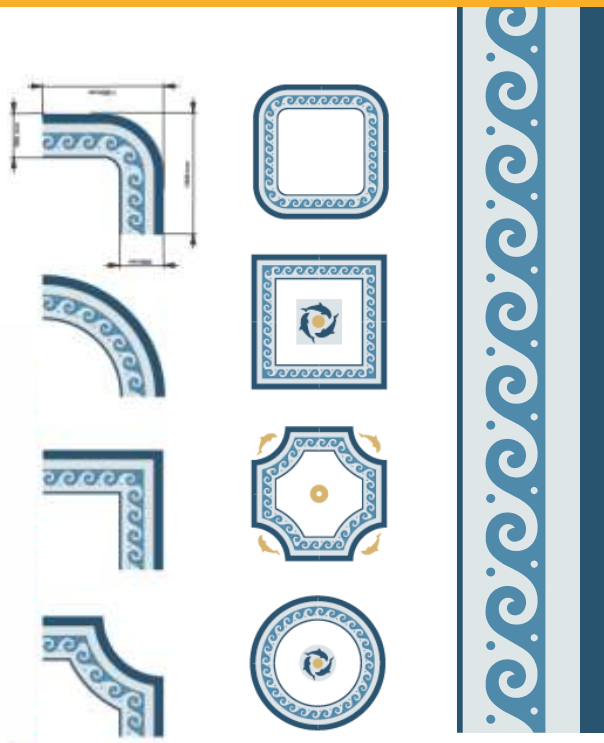

GREECE 2

GREECE 3