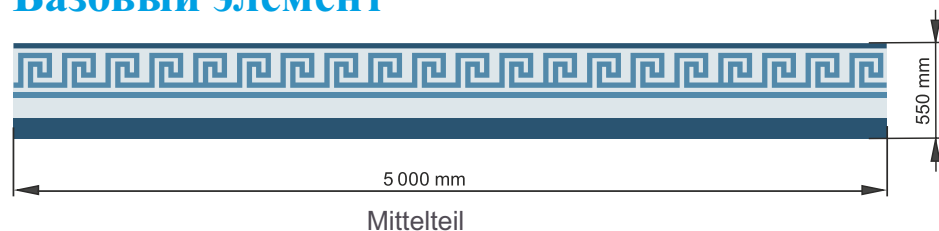

Сделай это сам!
Для склеивания или сварки

Основные элементы модульной системы

Дизайн-элементы

Выбирайте между различными элементами и цветами!
Создайте свой индивидуальный дизайн и адаптируйте его на месте.

Базовый элемент

Круглое или квадратное,
наши формы адаптируются!

Выкладываете,
подгоняете -
готово!

Угловые варианты

Дизайн дна

Размер: элемент дна 1500 x 1500 мм / 2000 x 2000мм / 3000 x 3000 мм

Основные элементы модульной системы