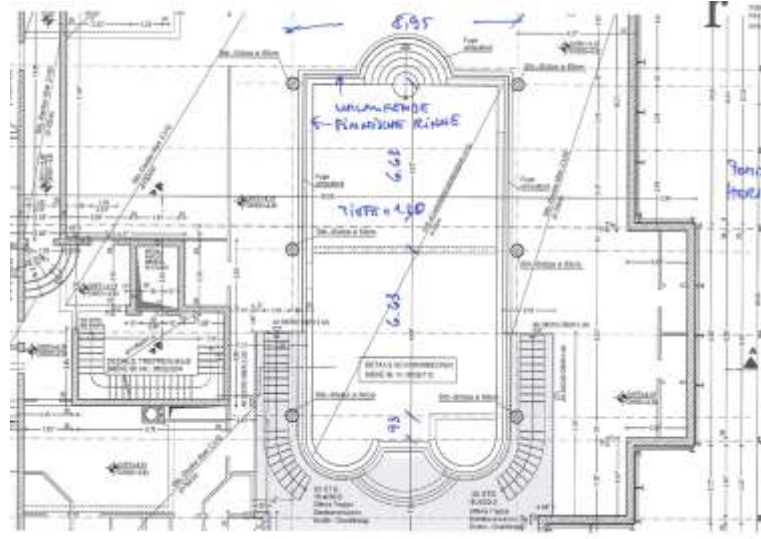

План и размеры