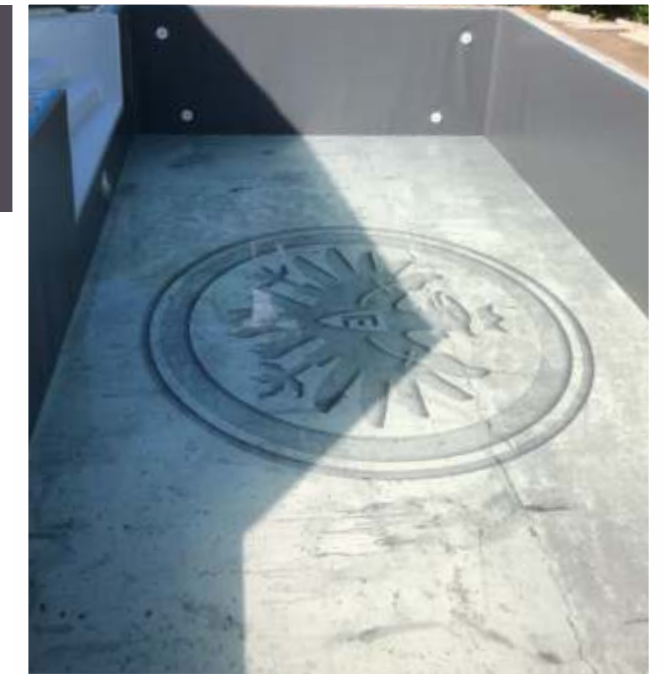

... идеальный результат...

Соответствие цвета произведенных нами дизайнерских полотен - это особенный сервис, который мы рады предложить Вам. Таким образом, мы адаптируем наши проекты и графические работы к запросам по цвету и пленке.

Комбинируйте как хотите, по настроению и желанию!