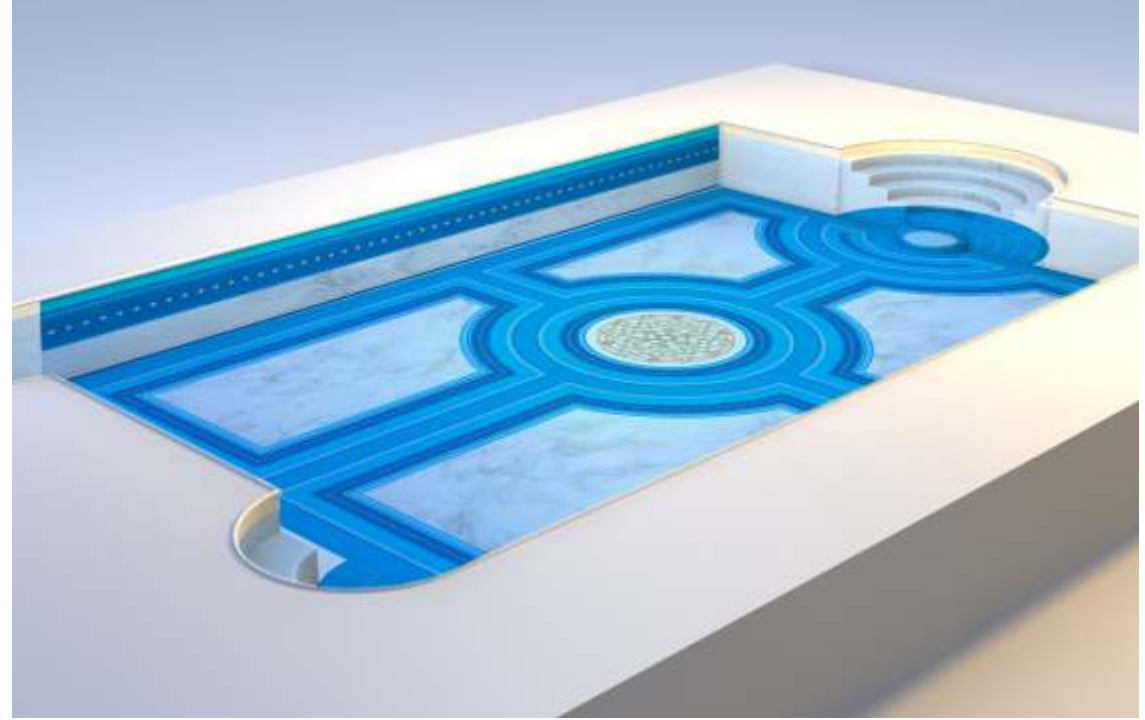

Квадратный или круглый
1600 mm, 3100 mm, 4800 mm

Квадратный или круглый
1600 mm, 3100 mm, 4800 mm

Весь бассейн

ПОЛНЫЙ ДИЗАЙН-ПАКЕТ ПО ВАШЕМУ ЖЕЛАНИЮ

Наш полный пакет. Мы полностью облицовываем Ваш бассейн индивидуальным полотном в соответствии с Вашими пожеланиями!

2D эскизы

Посещение объекта

План и размеры

3D модель

Комплектный проект - творческие идеи

Комплектный проект - творческие идеи

Комплектный проект - творческие идеи

голубой цвет -
это вчерашний день

Ширина полотна - 1600 мм. Большие мотивы, как и в варианте со стандартным полотном, собираются вместе, и таким образом создается Ваш уникальный бассейн.

Могу ли я использовать дизайн-полотно в уже существующем бассейне?