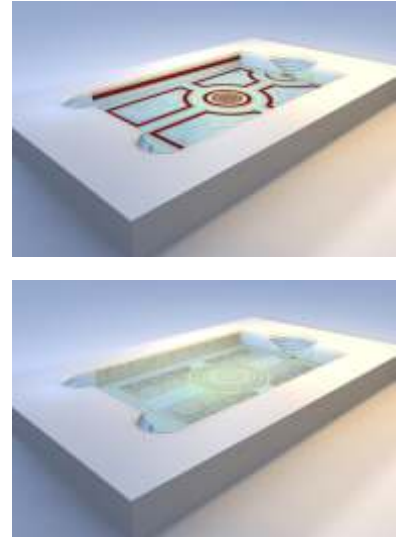

Квадратный или круглый
1600 mm, 3100 mm, 4800 mm

Квадратный или круглый
1600 mm, 3100 mm, 4800 mm

Весь бассейн

ПОЛНЫЙ ДИЗАЙН-ПАКЕТ ПО ВАШЕМУ ЖЕЛАНИЮ

Наш полный пакет. Мы полностью облицовываем Ваш бассейн индивидуальным полотном в соответствии с Вашими пожеланиями!

2D эскизы

Посещение объекта

План и размеры

3D модель

Комплектный проект - творческие идеи

Комплектный проект - творческие идеи

Комплектный проект - творческие идеи

голубой цвет -
это вчерашний день