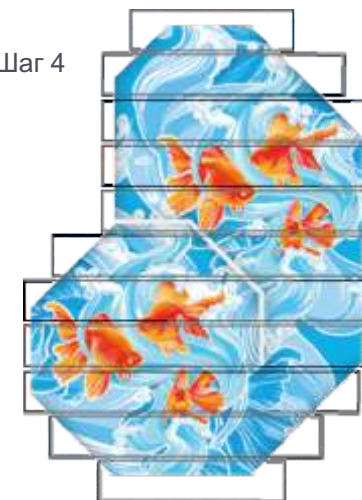

Наша опытная команда проектировщиков разработает оптимальную реализацию вашего проекта! Вместе с Вами и монтажной командой будут спланированы и обсуждены все варианты обработки перед производством, чтобы получить наилучшее впечатление "да, это круто"! Независимо от формы или размера ванны, возможности дизайна не имеют границ! Наши материалы и производственные процессы в Германии уникальны, о чем мы или наши обученные дилеры с удовольствием Вам расскажем.