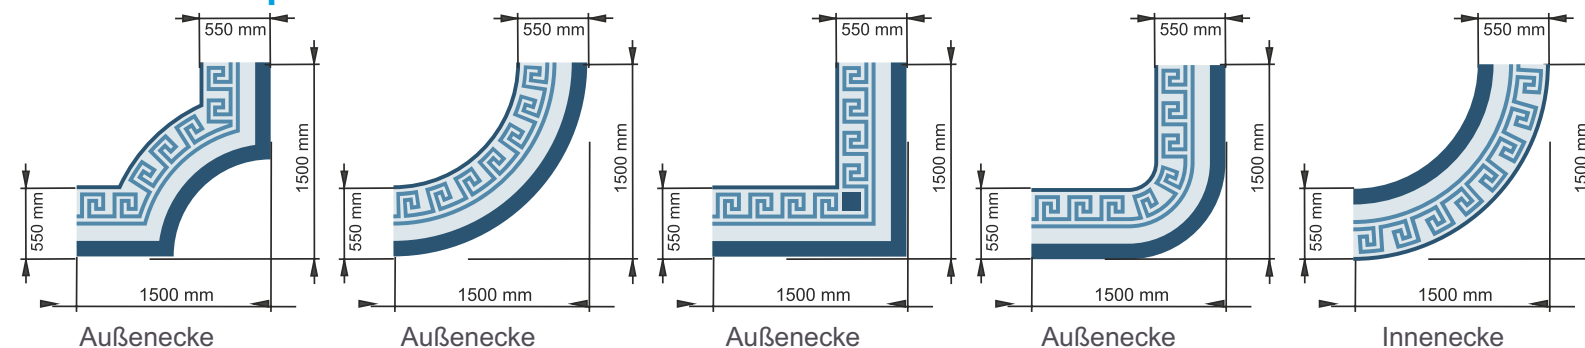

Сделай это сам!
Для склеивания или сварки

Основные элементы модульной системы

Дизайн-элементы

Выбирайте между различными элементами и цветами!
Создайте свой индивидуальный дизайн и адаптируйте его на месте.

Базовый элемент

Круглое или квадратное,
наши формы адаптируются!

Выкладываете,
подгоняете -
готово!

Угловые варианты

Дизайн дна

Размер: элемент дна 1500 x 1500 мм / 2000 x 2000мм / 3000 x 3000 мм

Основные элементы модульной системы