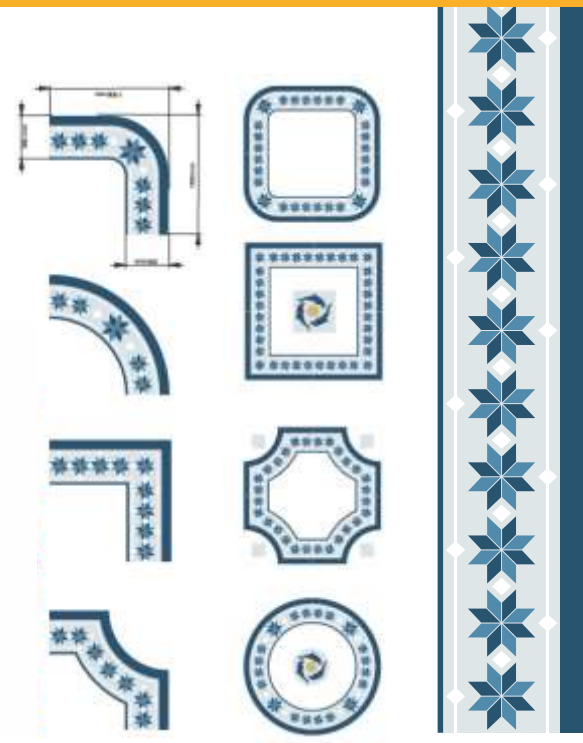

GREECE 3

Также для овальных и круглых бассейнов