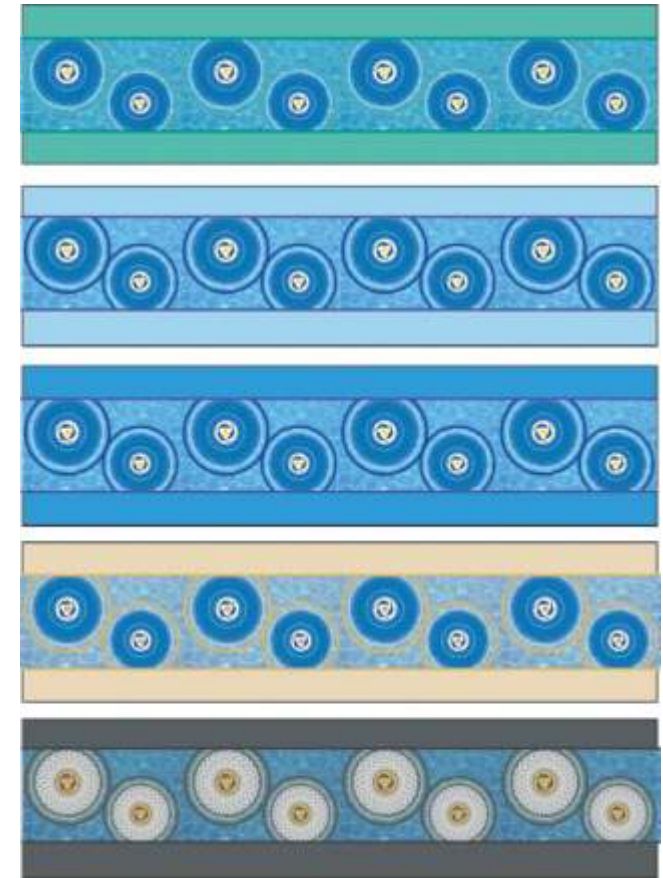

... идеальный результат...

Соответствие цвета произведенных нами дизайнерских полотен - это особенный сервис, который мы рады предложить Вам. Таким образом, мы адаптируем наши проекты и графические работы к запросам по цвету и пленке.

Комбинируйте как хотите, по настроению и желанию!