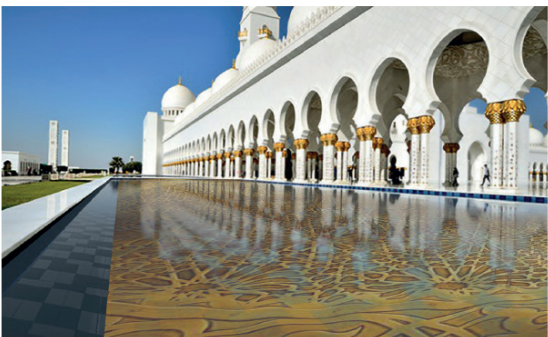

Rettangolo o ovale
3000 x 1500 mm, 4000 x 2000 mm, 5000x 2500 mm

Motiv 16

Rettangolo o ovale
3000 x 1500 mm, 4000 x 2000 mm, 5000x 2500 mm

Quadrato o rotondo
1600 mm, 3100 mm, 4800 mm

Quadrato o rotondo
1600 mm, 3100 mm, 4800 mm