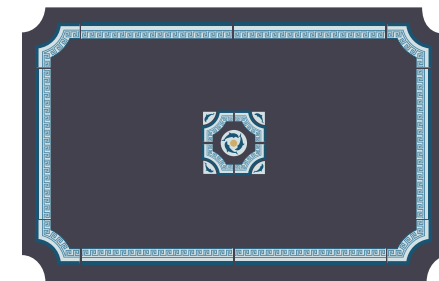

Posizionare,
regolare e
pronto!

Varianti d'angolo

Design del suolo

Dimensioni: elemento per pavimento 1500 x 1500 mm | 2000 x 2000 mm | 3000 x 3000 mm

Elementi di base - sistema modulare

GREECE 1

Elementi di design