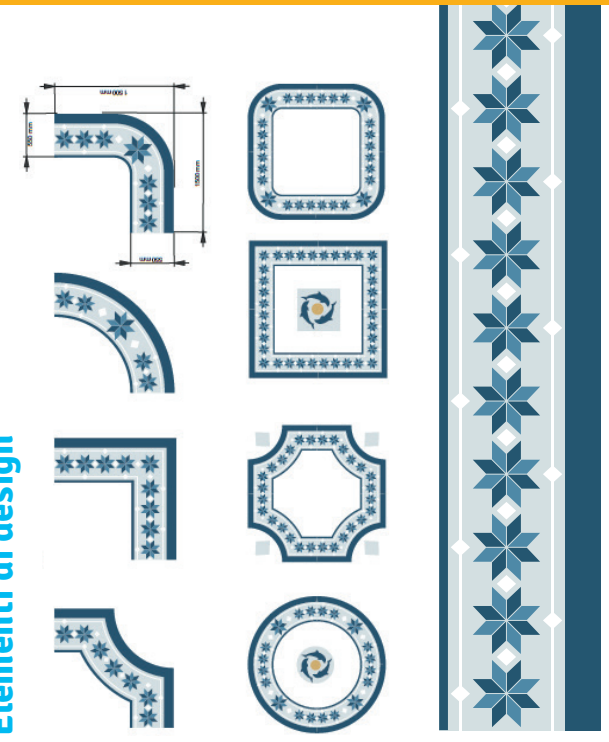

Possibile anche per piscine ovali e rotonde