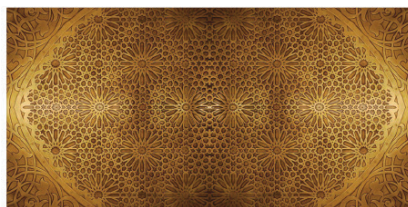

Rettangolo o ovale
3000 x 1500 mm, 4000 x 2000 mm, 5000x 2500 mm