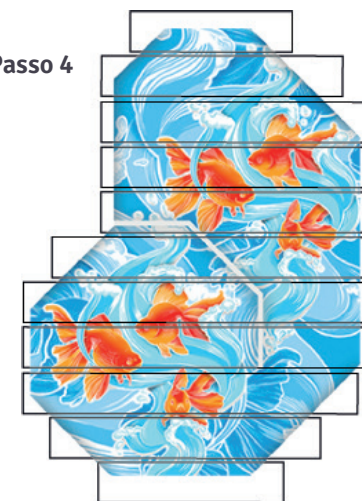

Quadrato o rotondo
1600 mm, 3100 mm, 4800 mm

Quadrato o rotondo
1600 mm, 3100 mm, 4800 mm

La piscina completa

IL PACCHETTO COMPLETO PER IL DESIGN DESIDERATO

Il nostro pacchetto completo. Copriamo la vostra piscina con un foglio di alluminio completo, secondo i vostri desideri!

La piscina completa

Passo 1

Passo 2

Passo 3
il tuo progetto

Passo 4

Ispezione dell'oggetto

Disegni 2D

Schema e dimensioni

Modelli 3D

Progetti completi - idee creative

Progetti completi - idee creative

Progetti completi - idee creative

IL BLU ERA IERI!

Selezionare un disegno finito
oppure inviaci la tua idea per posta!

info@pool-design.eu