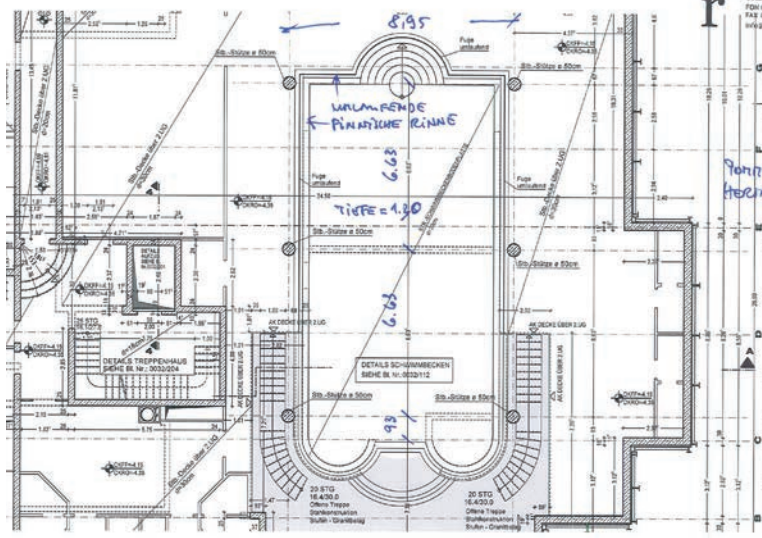

Quadrato o rotondo
1600 mm, 3100 mm, 4800 mm

Quadrato o rotondo
1600 mm, 3100 mm, 4800 mm

La piscina completa

IL PACCHETTO COMPLETO PER IL DESIGN DESIDERATO

Il nostro pacchetto completo. Copriamo la vostra piscina con un foglio di alluminio completo, secondo i vostri desideri!

La piscina completa

Passo 1

Passo 2

Passo 3
il tuo progetto

Passo 4

Ispezione dell'oggetto

Disegni 2D

Schema e dimensioni