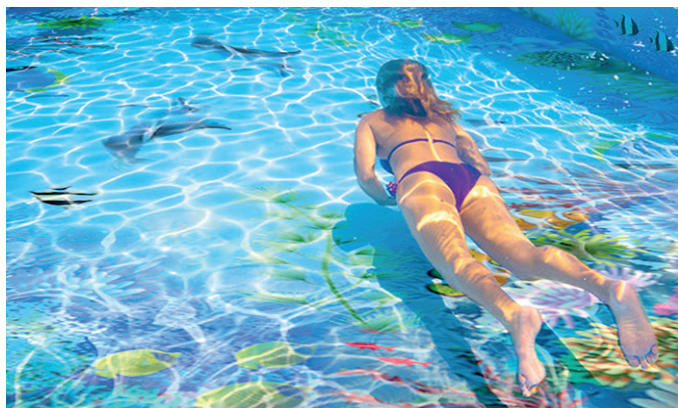

Modelli 3D

Progetti completi - idee creative

Progetti completi - idee creative

Progetti completi - idee creative

IL BLU ERA IERI!

Selezionare un disegno finito
oppure inviaci la tua idea per posta!

info@pool-design.eu