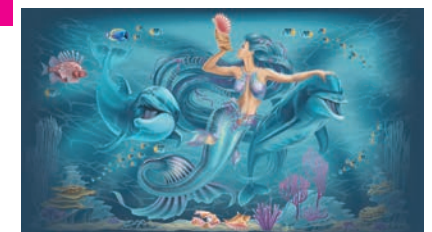

Motiv 16

Rettangolo o ovale
3000 x 1500 mm, 4000 x 2000 mm, 5000x 2500 mm