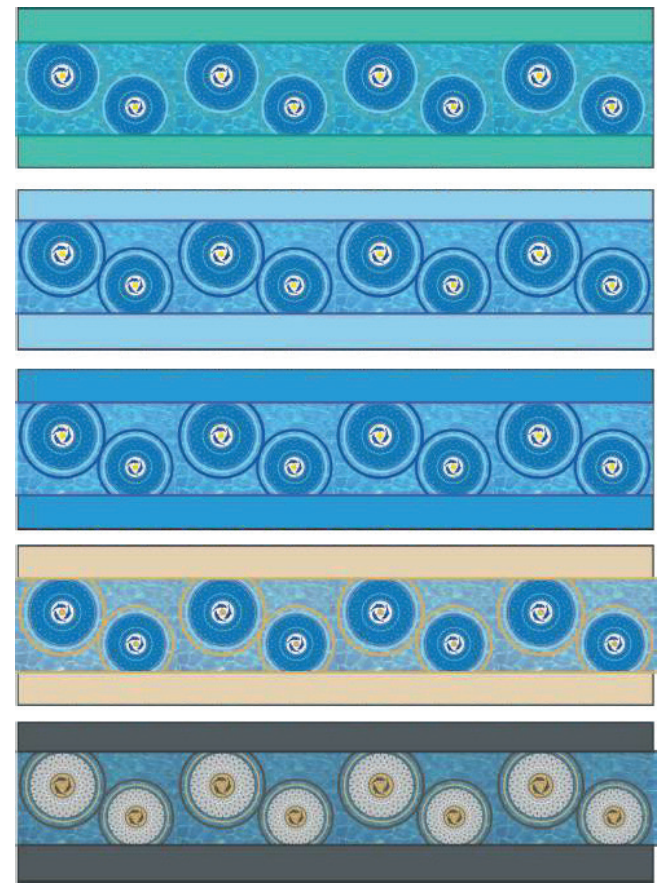

... il risultato perfetto...

La combinazione di colori delle nostre membrane di design prodotte è un servizio speciale che siamo lieti di offrirvi. Per questo motivo, adattiamo i nostri progetti e le nostre opere grafiche alle esigenze di colori e lamine. Combinare come volete!