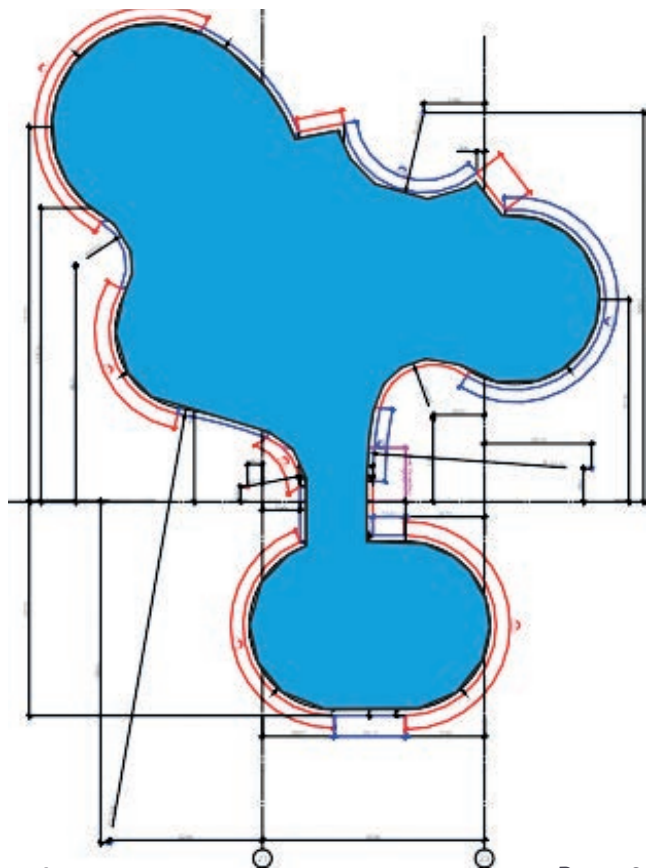

Quadrato o rotondo
1600 mm, 3100 mm, 4800 mm

Scegliete la vostra dimensione...

Motiv 42

Rettangolo o ovale
3000 x 1500 mm, 4000 x 2000 mm, 5000x 2500 mm

Motiv 44

Rettangolo o ovale
3000 x 1500 mm, 4000 x 2000 mm, 5000x 2500 mm

Quadrato o rotondo
1600 mm, 3100 mm, 4800 mm

Quadrato o rotondo
1600 mm, 3100 mm, 4800 mm

La piscina completa

IL PACCHETTO COMPLETO PER IL DESIGN DESIDERATO

Il nostro pacchetto completo. Copriamo la vostra piscina con un foglio di alluminio completo, secondo i vostri desideri!

La piscina completa

Passo 1

Passo 2

Passo 3
il tuo progetto

Passo 4

Ispezione dell'oggetto

Disegni 2D

Schema e dimensioni