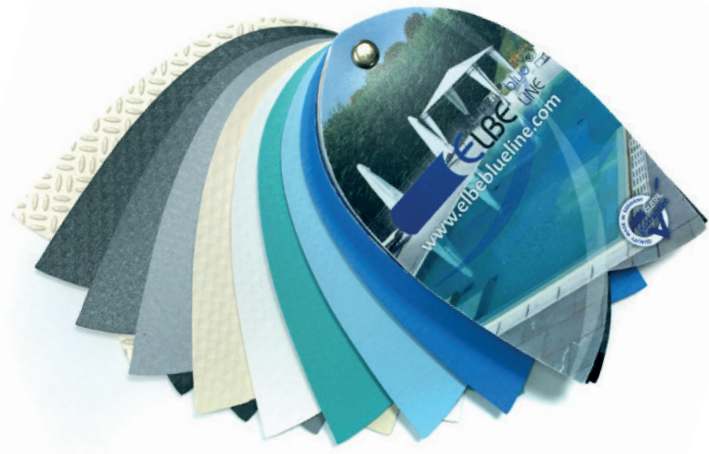

... il risultato perfetto...

La combinazione di colori delle nostre membrane di design prodotte è un servizio speciale che siamo lieti di offrirvi. Per questo motivo, adattiamo i nostri progetti e le nostre opere grafiche alle esigenze di colori e lamine. Combinare come volete!