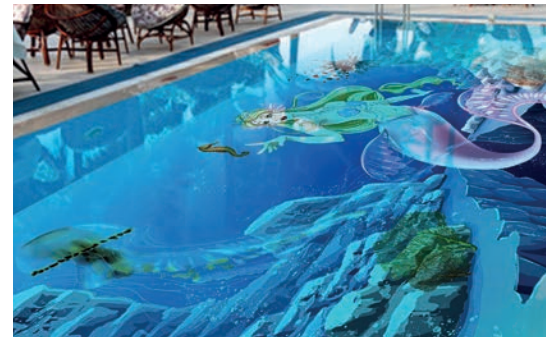

Scegliete la vostra dimensione...