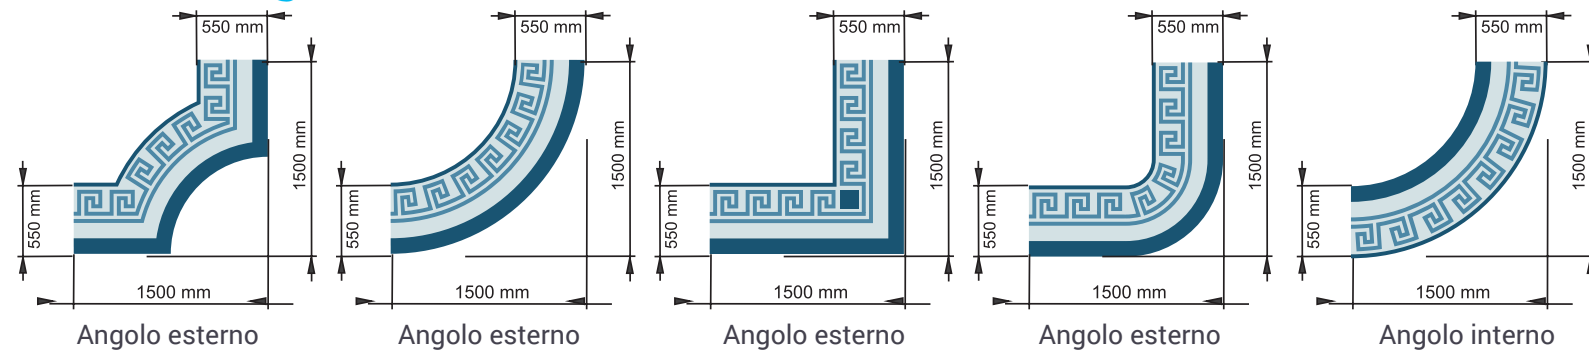

Do it yourself!
Per incollare o saldare

Elementi di design

Scegliete tra i diversi elementi e colori!
Costruite il vostro progetto individuale e adattatelo sul sito.

Elemento di base

Che sia rotondo o quadrato, le nostre forme si adattano l'una all'altra!

Posizionare,
regolare e
pronto!

Varianti d'angolo

Design del suolo

Dimensioni: elemento per pavimento 1500 x 1500 mm | 2000 x 2000 mm | 3000 x 3000 mm

Elementi di base - sistema modulare

GREECE 1

Elementi di design