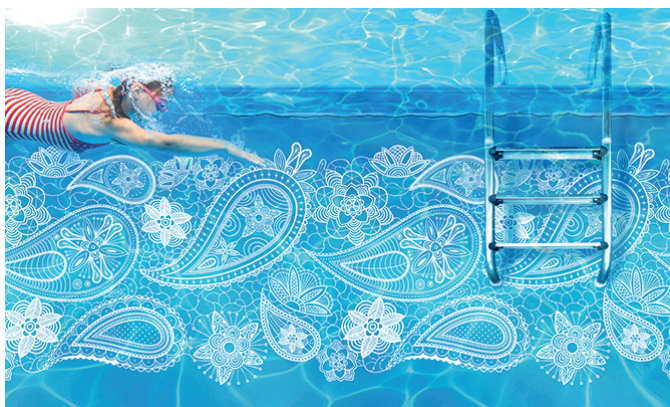

Quadrato o rotondo
1600 mm, 3100 mm, 4800 mm

Quadrato o rotondo
1600 mm, 3100 mm, 4800 mm

La piscina completa

IL PACCHETTO COMPLETO PER IL DESIGN DESIDERATO

Il nostro pacchetto completo. Copriamo la vostra piscina con un foglio di alluminio completo, secondo i vostri desideri!

La piscina completa

Passo 1

Passo 2

Passo 3
il tuo progetto

Passo 4

Ispezione dell'oggetto

Disegni 2D

Schema e dimensioni

Modelli 3D

Progetti completi - idee creative

Progetti completi - idee creative

Progetti completi - idee creative

IL BLU ERA IERI!

Selezionare un disegno finito
oppure inviaci la tua idea per posta!

info@pool-design.eu