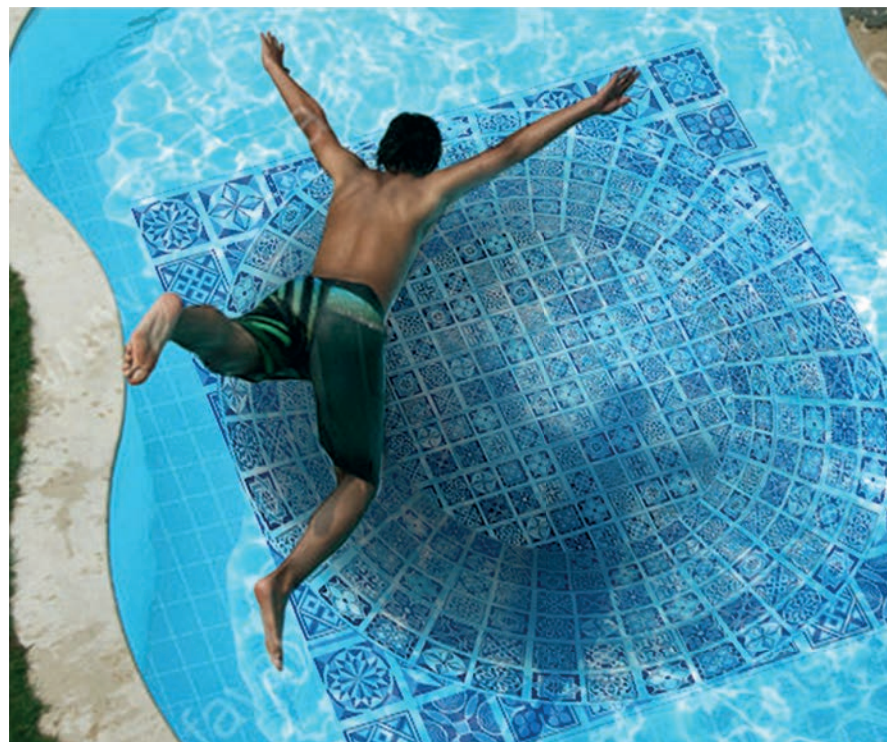

Le nostre membrane per piscine rinforzate con tessuto di alta qualità sono utilizzate nelle piscine pubbliche, nelle piscine per il tempo libero, nelle piscine degli hotel e nelle piscine private esclusive.

Sono il materiale ideale per il rivestimento di piscine fisse di tutte le dimensioni e forme, sia all'interno che all'esterno. Estremamente resistenti allo strappo e alla rottura, la loro qualità garantisce un comfort idrico di lunga durata. Il liner è resistente alle intemperie e al freddo e offre i più alti standard di igiene. Grazie alla sua finitura antimicrobica, non lascia alcuna possibilità per funghi e batteri.

Le nostre membrane per piscine SBG sono testate secondo gli elevati requisiti dell'Ufficio Federale Tedesco della Sanità e sono conformi a tutte le direttive chimiche e fisiche. Le membrane vengono saldate in modo rapido e semplice su uno strato protettivo e separatore in pile per ornare una superficie senza giunture, omogenea e impermeabile al 100%.