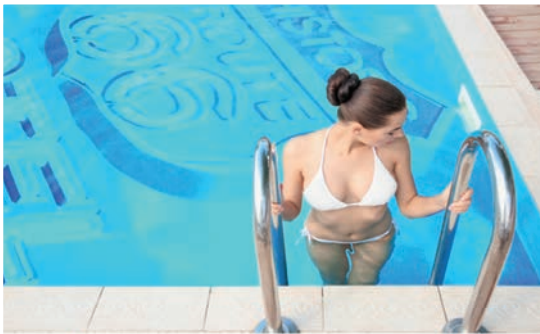

Motiv 20

Rettangolo o ovale
3000 x 1500 mm, 4000 x 2000 mm, 5000x 2500 mm

Quadrato o rotondo
1600 mm, 3100 mm, 4800 mm

Quadrato o rotondo
1600 mm, 3100 mm, 4800 mm

Motiv M25

Rettangolo o ovale
3000 x 1500 mm, 4000 x 2000 mm, 5000x 2500 mm