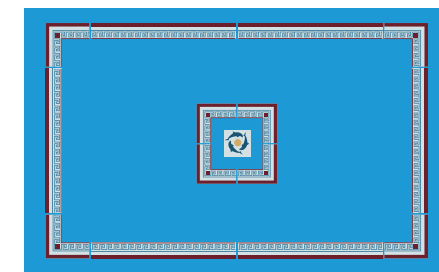

Posizionare,
regolare e
pronto!

Varianti d'angolo

Design del suolo

Dimensioni: elemento per pavimento 1500 x 1500 mm | 2000 x 2000 mm | 3000 x 3000 mm

Elementi di base - sistema modulare

GREECE 1

Elementi di design