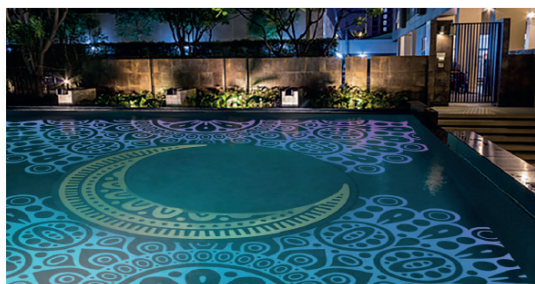

Motiv M17

Rettangolo o ovale
3000 x 1500 mm, 4000 x 2000 mm, 5000x 2500 mm

Motiv M19

Rettangolo o ovale
3000 x 1500 mm, 4000 x 2000 mm, 5000x 2500 mm

Scegliete la vostra dimensione...

Motiv 18

Rettangolo o ovale
3000 x 1500 mm, 4000 x 2000 mm, 5000x 2500 mm