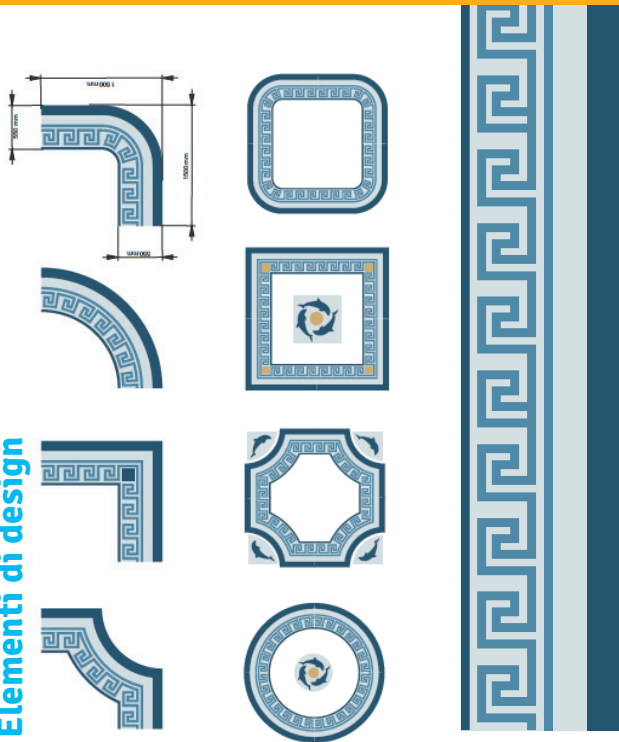

Posizionare,
regolare e
pronto!

Varianti d'angolo

Design del suolo

Dimensioni: elemento per pavimento 1500 x 1500 mm | 2000 x 2000 mm | 3000 x 3000 mm

Elementi di base - sistema modulare

GREECE 1

Elementi di design